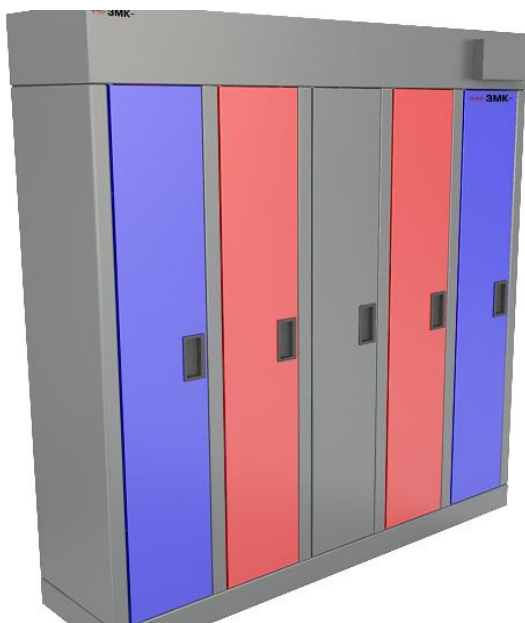

Ижевск (3412)26-03-58
Иркутск (395)279-98-46
Казань (843)206-01-48
Калининград (4012)72-03-81
Калуга (4842)92-23-67
Кемерово (3842)65-04-62
Киров (8332)68-02-04
Краснодар (861)203-40-90
Красноярск (391)204-63-61
Курск (4712)77-13-04
Липецк (4742)52-20-81
Киргизия (996)312-96-26-47

Магнитогорск (3519)55-03-13
Москва (495)268-04-70
Мурманск (8152)59-64-93
Набережные Челны (8552)20-53-41
Нижний Новгород (831)429-08-12
Новокузнецк (3843)20-46-81
Новосибирск (383)227-86-73
Омск (3812)21-46-40
Орел (4862)44-53-42
Оренбург (3532)37-68-04
Пенза (8412)22-31-16
Казахстан (772)734-952-31

Пермь (342)205-81-47
Ростов-на-Дону (863)308-18-15
Рязань (4912)46-61-64
Самара (846)206-03-16
Санкт-Петербург (812)309-46-40
Саратов (845)249-38-78
Севастополь (8692)22-31-93
Симферополь (3652)67-13-56
Смоленск (4812)29-41-54
Сочи (862)225-72-31
Ставрополь (8652)20-65-13
Таджикистан (992)427-82-92-69

Сургут (3462)77-98-35
Тверь (4822)63-31-35
Томск (3822)98-41-53
Тула (4872)74-02-29
Тюмень (3452)66-21-18
Ульяновск (8422)24-23-59
Уфа (347)229-48-12
Хабаровск (4212)92-98-04
Челябинск (351)202-03-61
Череповец (8202)49-02-64
Ярославль (4852)69-52-93

<https://zmk.nt-rt.ru> || zko@nt-rt.ru

СУШИЛЬНЫЕ ШКАФЫ ДЛЯ ДЕТСКОГО САДА