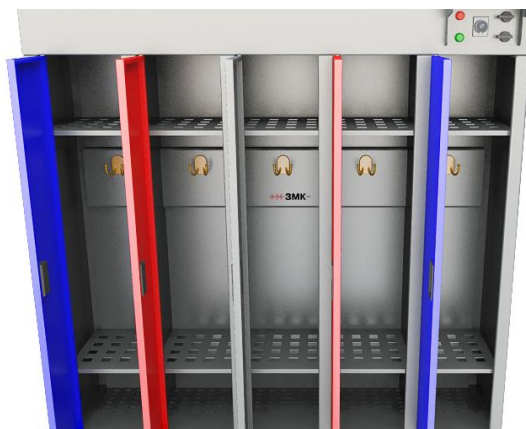

Шкафы снабжены перфорированной полкой для головных уборов и полкой для обуви. Крючок для одежды выполнен в усиленном исполнении.

Регулировка работы шкафа осуществляется с верхней лицевой панели. Блок управления закрывается специальным щитком, что бы дети не могли настраивать работу шкафа самостоятельно)